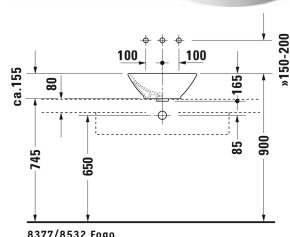

**Vasque à poser # 0333420000**

| &lt; 420 mm &gt; |

8377/8532 Fogro

Vasque à poser	Dimension	Poids	Référence
avec trop-plein, sans plage de robinetterie, cache trop-plein chromé inclus, fixations incluses, 420 mm			
<b>Finitions</b>			
00 Blanc			
<b>Variante</b>			
☒	420 x 420 mm	8,000 kg	0333420000
Bonde push-open pour lavabos avec trop-plein		0,400 kg	005052
<b>Produits assortis</b>			
Meuble sous lavabo suspendu 1 casier coulissant, plan de toilette avec 1 découpe, pour 1 vasque à poser au centre, 800 x 550 mm			KT6694
Meuble sous lavabo suspendu 1 casier coulissant, plan de toilette avec 1 découpe, pour 1 vasque à poser au centre, 1000 x 550 mm			KT6695
Meuble sous lavabo suspendu 1 casier coulissant, plan de toilette avec 1 découpe, pour 1 vasque à poser au centre, 1200 x 550 mm			KT6696
Meuble sous lavabo suspendu 2 casiers coulissants, 1 plan de toilette avec 1 ou 2 découpes au choix, pour 1 ou 2 vasques à poser, 1400 x 550 mm	1400 x 550 mm		KT6697 B/L/R
Meuble sous lavabo suspendu 2 tiroirs, découpe pour siphon et cache métallique dans le tiroir du haut, plan de toilette avec 1 découpe, pour 1 vasque à poser au centre, 800 x 550 mm	800 x 550 mm		KT6654