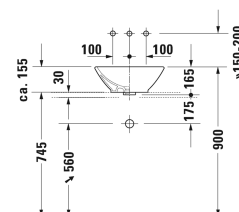

**Vasque à poser # 0333420000**

| &lt; 420 mm &gt; |

8377/8532 Fogro

Vasque à poser	Dimension	Poids	Référence
avec trop-plein, sans plage de robinetterie, cache trop-plein chromé inclus, fixations incluses, 420 mm			
<b>Finitions</b>			
00 Blanc			
<b>Variante</b>			
☒	420 x 420 mm	8,000 kg	0333420000
Bonde push-open pour lavabos avec trop-plein		0,400 kg	005052
<b>Produits assortis</b>			
Meuble sous lavabo suspendu 1 casier coulissant, plan de toilette avec 1 découpe, pour 1 vasque à poser au centre, 800 x 550 mm			KT6694
Meuble sous lavabo suspendu 1 casier coulissant, plan de toilette avec 1 découpe, pour 1 vasque à poser au centre, 1000 x 550 mm			KT6695
Meuble sous lavabo suspendu 1 casier coulissant, plan de toilette avec 1 découpe, pour 1 vasque à poser au centre, 1200 x 550 mm			KT6696
Meuble sous lavabo suspendu 2 casiers coulissants, 1 plan de toilette avec 1 ou 2 découpes au choix, pour 1 ou 2 vasques à poser, 1400 x 550 mm	1400 x 550 mm		KT6697 B/L/R
Meuble sous lavabo suspendu 2 tiroirs, découpe pour siphon et cache métallique dans le tiroir du haut, plan de toilette avec 1 découpe, pour 1 vasque à poser au centre, 800 x 550 mm	800 x 550 mm		KT6654