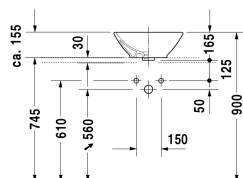

**Vasque à poser # 0333420000**

| &lt; 420 mm &gt; |

8377/8532 Fogro

Vasque à poser	Dimension	Poids	Référence
avec trop-plein, sans plage de robinetterie, cache trop-plein chromé inclus, fixations incluses, 420 mm			
<b>Finitions</b>			
00 Blanc			
<b>Variante</b>			
☒	420 x 420 mm	8,000 kg	0333420000
Bonde push-open pour lavabos avec trop-plein		0,400 kg	005052
<b>Produits assortis</b>			
Meuble sous lavabo suspendu 1 casier coulissant, plan de toilette avec 1 découpe, pour 1 vasque à poser au centre, 800 x 550 mm			KT6694
Meuble sous lavabo suspendu 1 casier coulissant, plan de toilette avec 1 découpe, pour 1 vasque à poser au centre, 1000 x 550 mm			KT6695
Meuble sous lavabo suspendu 1 casier coulissant, plan de toilette avec 1 découpe, pour 1 vasque à poser au centre, 1200 x 550 mm			KT6696
Meuble sous lavabo suspendu 2 casiers coulissants, 1 plan de toilette avec 1 ou 2 découpes au choix, pour 1 ou 2 vasques à poser, 1400 x 550 mm	1400 x 550 mm		KT6697 B/L/R
Meuble sous lavabo suspendu 2 tiroirs, découpe pour siphon et cache métallique dans le tiroir du haut, plan de toilette avec 1 découpe, pour 1 vasque à poser au centre, 800 x 550 mm	800 x 550 mm		KT6654