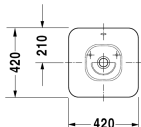

**Vasque à poser # 0333420000**

| &lt; 420 mm &gt; |

8377/8532 Fogro

Vasque à poser	Dimension	Poids	Référence
avec trop-plein, sans plage de robinetterie, cache trop-plein chromé inclus, fixations incluses, 420 mm			
<b>Finitions</b>			
00 Blanc			
<b>Variante</b>			
☒	420 x 420 mm	8,000 kg	0333420000
Bonde push-open pour lavabos avec trop-plein		0,400 kg	005052
<b>Produits assortis</b>			
Meuble sous lavabo suspendu 1 casier coulissant, plan de toilette avec 1 découpe, pour 1 vasque à poser au centre, 800 x 550 mm			KT6694
Meuble sous lavabo suspendu 1 casier coulissant, plan de toilette avec 1 découpe, pour 1 vasque à poser au centre, 1000 x 550 mm			KT6695
Meuble sous lavabo suspendu 1 casier coulissant, plan de toilette avec 1 découpe, pour 1 vasque à poser au centre, 1200 x 550 mm			KT6696
Meuble sous lavabo suspendu 2 casiers coulissants, 1 plan de toilette avec 1 ou 2 découpes au choix, pour 1 ou 2 vasques à poser, 1400 x 550 mm	1400 x 550 mm		KT6697 B/L/R
Meuble sous lavabo suspendu 2 tiroirs, découpe pour siphon et cache métallique dans le tiroir du haut, plan de toilette avec 1 découpe, pour 1 vasque à poser au centre, 800 x 550 mm	800 x 550 mm		KT6654