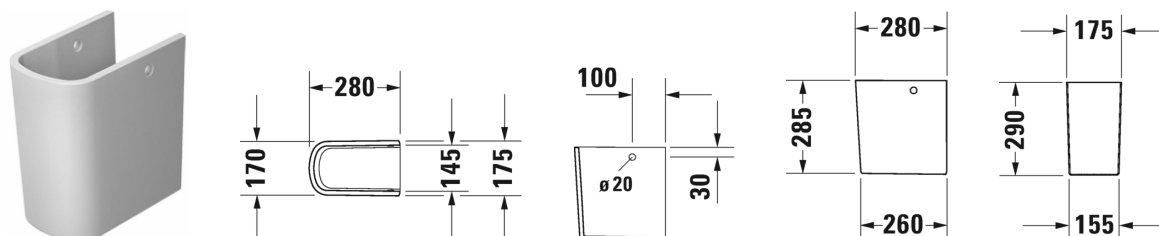

## Cache-siphon # 0858300000

Cache-siphon	Dimension	Poids	Référence
pour # 231955, 231960, 231965, 232012, 232010, 232080, 232065, 233813, 232460, 232455, 235714			
<b>Finitions</b>			
00 Blanc			
<b>Variante</b>			
		7,100 kg	0858300000
Avec le traitement de surface WonderGliss, les céramiques sanitaires restent propres et belles pendant longtemps. Lorsque vous commandez WonderGliss, merci d'ajouter un "1" en onzième position de la référence.			
Fixations rapides (obligatoire) pour cache-siphon		0,100 kg	005503
<b>Produits assortis</b>			
Lavabo avec trop-plein, avec plage de robinetterie, dessous émaillé, 550 x 440 mm	550 x 440 mm		231955
Lavabo avec trop-plein, avec plage de robinetterie, dessous émaillé, 600 x 440 mm	600 x 440 mm		231960
Lavabo avec trop-plein, avec plage de robinetterie, dessous émaillé, 650 x 440 mm	650 x 440 mm		231965
Lavabo, lavabo pour meuble avec plage de robinetterie, dessous émaillé, 800 x 480 mm	800 x 480 mm		232080
Lavabo, lavabo pour meuble avec plage de robinetterie, dessous émaillé, 1000 x 480 mm	1000 x 480 mm		232010
Lavabo, lavabo pour meuble avec plage de robinetterie, dessous émaillé, 650 x 480 mm	650 x 480 mm		232065
Lavabo Med sans trop-plein, avec plage de robinetterie, dessous émaillé, 600 x 440 mm	600 x 440 mm		232460
Lavabo, lavabo pour meuble avec plage de robinetterie, dessous émaillé, 1200 x 480 mm	1200 x 480 mm		232012
Lavabo double, lavabo double pour meuble avec trop-plein, avec plage de robinetterie, dessous émaillé, 1300 x 480 mm	1300 x 480 mm		233813

**Cache-siphon # 0858300000**

---

Lavabo double avec trop-plein, avec plage de robinetterie, dessous émaillé, 1400 x 480 mm	1400 x 480 mm	235714