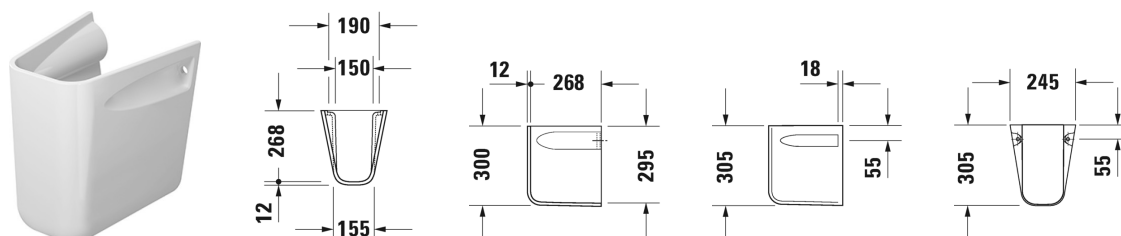

## Cache-siphon # 0857180000

Cache-siphon	Dimension	Poids	Référence
pour # 231065, 231060, 231055, 034265, 034285, 034210, 034812			
<b>Finitions</b>			
00 Blanc			
<b>Variante</b>			
		5,500 kg	0857180000
Fixations pour bidet sur pied, cuvette sur pied et cache-siphon, cache-têtes blanc et chromé	Ø 6 x 70 mm	0,400 kg	006701
<b>Produits assortis</b>			
Lavabo, lavabo pour meuble avec trop-plein, avec plage de robinetterie, dessous émaillé, 850 x 480 mm	850 x 480 mm		034285
Lavabo, lavabo pour meuble avec trop-plein, avec plage de robinetterie, dessous émaillé, 1050 x 480 mm	1050 x 480 mm		034210
Lavabo avec trop-plein, avec plage de robinetterie, dessous émaillé, 650 x 500 mm	650 x 500 mm		231065
Lavabo avec trop-plein, avec plage de robinetterie, dessous émaillé, 600 x 460 mm	600 x 460 mm		231060
Lavabo avec trop-plein, avec plage de robinetterie, dessous émaillé, 550 x 430 mm	550 x 430 mm		231055
Lavabo, lavabo pour meuble avec trop-plein, avec plage de robinetterie, dessous émaillé, 650 x 485 mm	650 x 485 mm		034265
Lavabo double, lavabo double pour meuble avec trop-plein, avec plage de robinetterie, dessous émaillé, 1200 x 490 mm	1200 x 490 mm		034812
<b>Descriptif</b>			
DURAVIT D-Code cache-siphon, Design by sieger design, en céramique sanitaire, forme arrondie à l'avant, pour combinaison avec les lavabos #231055, #231060 et #231065. Blanc. Référence : 0857180000			